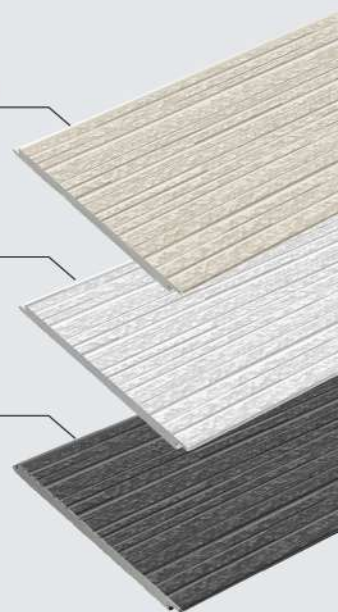

ระบบอุปกรณ์การติดตั้ง

คลิปล็อคผนังตกแต่ง
รุ่น สโตนเวา

พุกและตะปูเกลียว
เอสซีจี

สีเก็บงาน