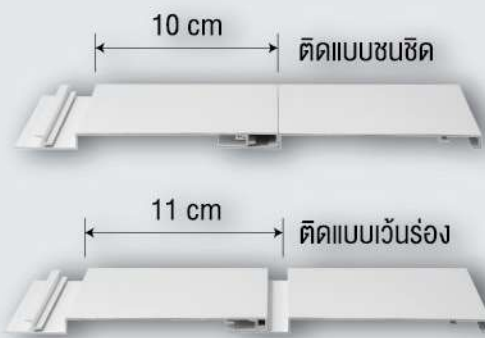

แพทเทิร์นการติดตั้ง