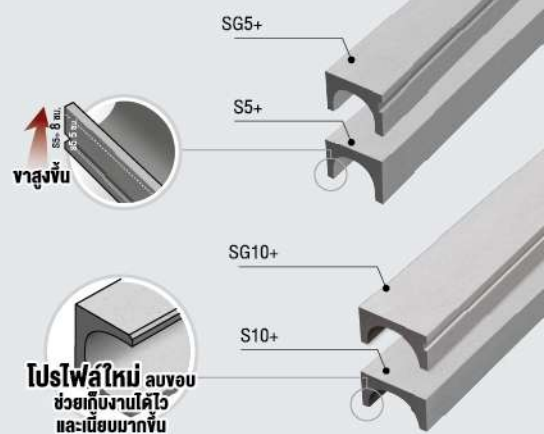

ข้อมูลเทคนิค

รุ่น	สี	ขนาด กว้าง x ยาว x หนา (ซม.)	น้ำหนัก (กก. / แผ่น)
SG5+	ซีเมนต์	5 x 300 x 8	10.98
S5+			11.48
SG10+		10 x 300 x 8	15.8
S10+			16.3

*รุ่น S เรียบเนียน ทนทาน *รุ่น SG เซาะร่องค้ำน้ำไหลผ่านได้ทันที

ติดตั้งพร้อมระบบแปะ ช่วยให้ติดตั้งง่ายขึ้น

**ติดตั้งร่วมกับ ฟุก ตะปูเกลียว และกาวโมดิฟายซิลิโคน เอสซีจี

ฟุกและตะปูเกลียว
เอสซีจี

กาวโมดิฟายซิลิโคน
ไฮบริด เอสซีจี