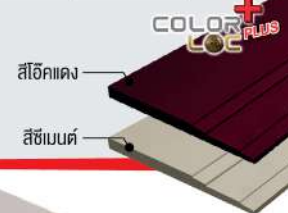

ระบบอุปกรณ์การติดตั้ง

พุกและตะปูเกลียว เอสซีจี

สีทับงาน