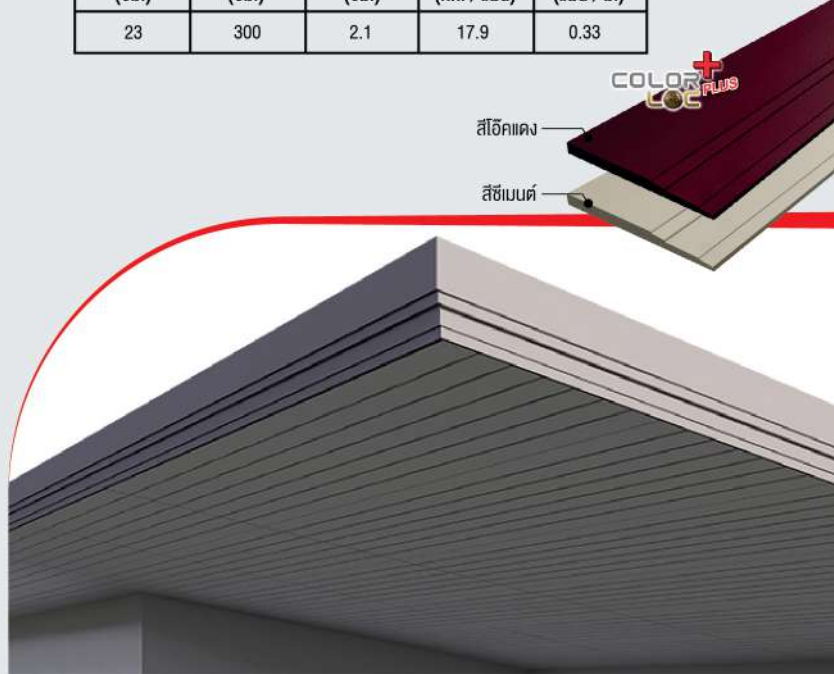

ระบบอุปกรณ์การติดตั้ง

พุกและตะปูเกลียว เอสซีจี

สีทับงาน