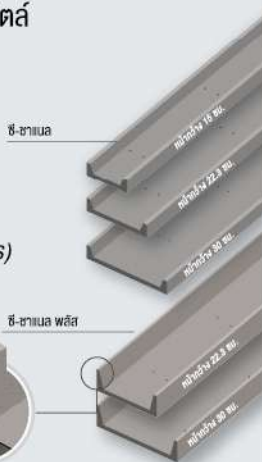

วัสดุตกแต่ง เอสซีจี เดคาร์

วัสดุตกแต่ง เอสซีจี เดคาร์

ซี-ชาแนล และ ซี-ชาแนล พลัส
เสริมเสน่ห์ให้งานตกแต่งของคุณดูทันสมัยและมีมิติ
ด้วยกรอบหลังคาที่ออกแบบมาอย่างโดดเด่น

- สวยเหมือนเหล็กจริง ตกแต่งได้หลากหลายสไตล์ ใช้ได้ทั้งภายนอกและภายใน
- น้ำหนักเบา ประหยัดต้นทุน ไม่เป็นสนิม ใช้ได้กับทุกโครงสร้าง ทั้งเหล็กและคอนกรีต
- วัสดุไฟเบอร์ซีเมนต์แข็งแรง ทนทาน ด้วยเทคโนโลยี X-TRUSION ออกแบบเพื่อติดตั้งในที่สูงได้ (ความสูงไม่เกิน 10 เมตร)

ติดตั้งร่วมกับกาวโมดไฟยซิลิโคน ไฮบริด เอสซีจี
ลดต่อเชื่อมเป็นชิ้นเดียวกัน
เพื่อประสิทธิภาพที่ดีกว่า

ข้อมูลเทคนิค

รุ่น	สี	ขนาด (ซม.)	น้ำหนัก (กก. / แผ่น)	การใช้งาน (แผ่น / ตร.ม.)
ซี-ชาแนล	ซีเมนต์	15 x 5 x 1.2 x 300	14.00	2.22
		22.3 x 5 x 1.2 x 300	18.30	1.49
		30 x 5 x 1.2 x 300	21.10	1.11
ซี-ชาแนล พลัส	ซีเมนต์	22.3 x 8 x 1.2 x 300	22.10	1.49
		30 x 8 x 1.2 x 300	28.10	1.11

ข้อควรระวัง : ใช้เฉพาะงานตกแต่งเท่านั้น ห้ามใช้เป็นตัวรับน้ำหนักโครงสร้างโดยตรงหรือโดยอ้อม เนื่องจากไม่ได้ออกแบบมาเพื่อใช้งานโครงสร้างดังกล่าว และโปรดศึกษาผู้ถือก่อนการติดตั้ง

รายละเอียดเพิ่มเติม

ระบบอุปกรณ์การติดตั้ง

ทุกและตะปูเกลียว เอสซีจี

กาวโมดไฟยซิลิโคน ไฮบริด เอสซีจี

วัสดุตกแต่ง เอสซีจี เดคาร์

ซีชาแนล ไวนิล รุ่น ไพร้ม

NEW

- สวยเหมือนเหล็กจริง
- น้ำหนักเบากว่าเหล็กจริง ประหยัดต้นทุน
- ติดตั้งง่าย ปลอดภัย ด้วย "Snap Lock System" พร้อมระบบ Fixing
- สามารถพ่นหรือทาสีจริงกับได้ทันที
- รองรับงานติดตั้งในงานอาคารสูงได้ 21 เมตร

ซี-ชาแนล ไวนิล รุ่น ไพร้ม

ข้อมูลเทคนิค

รุ่น	สี	ขนาด (ซม.)	น้ำหนัก (กก. / แผ่น)	การใช้งาน (แผ่น / ตร.ม.)
ซี-ชาแนล ไวนิล รุ่น ไพร้ม	ซีเมนต์	30 x 9 x 300	10	1.11

ระบบอุปกรณ์การติดตั้ง

Snap Clip

Connector

End Cap