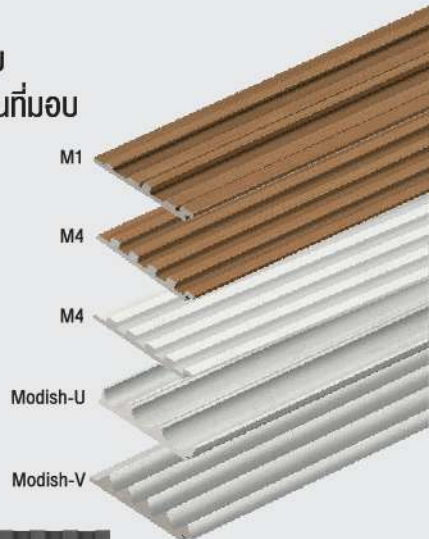

สีเทาเข้ม
(Dark Grey)