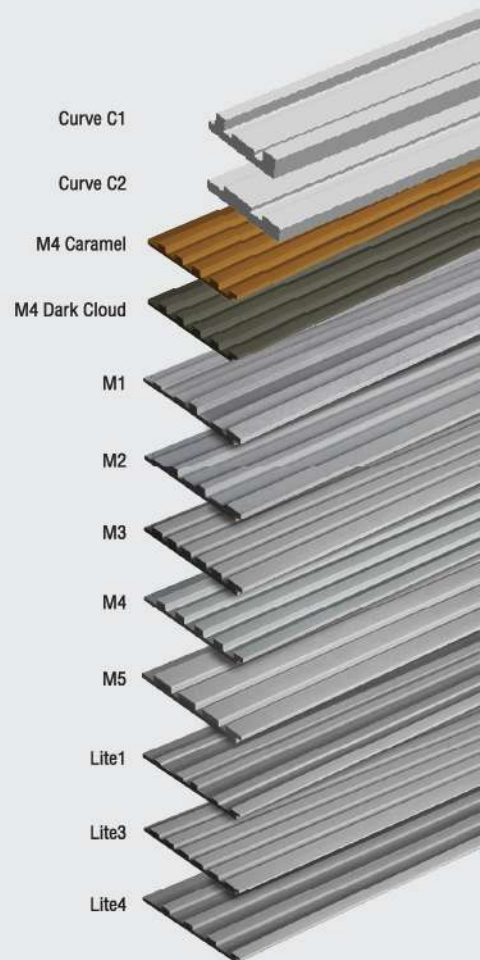

ระบบอุปกรณ์การติดตั้ง

คลิปล็อกผนังตกแต่ง
รุ่น โมดีน่า

พุกและตะปูเกลียว
เอสซีจี

สีทึบงาน